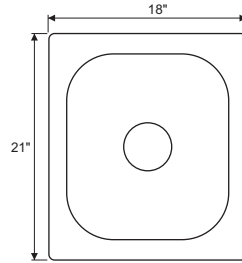

 Hairline Silver

CR-DB23 \ 45"x20"x10"

WITH CENTRE DUSTBIN

- LEFT BOWL SIZE: 17.75" (L) x 14.5" (W) x 10" (D)
- RIGHT BOWL SIZE: 15.75" (L) x 14.75" (W) x 10" (D)
- GRADE : 304 G.
- COLLAR THICKNESS : 2MM
- BOWL THICKNESS : 1 MM
- FINISH : SATIN MATT
- AVAILABLE : 1 : SQUARE COUPLING
- 2 : PVC DOUBLE BOWL CONNECTOR
- 3 : FRUIT BASKET
- 4 : KNIFE SHELF WITH PVC BOX
- 5 : DUSTBIN & COVER LID

CR-SB02G \ **18"x18"x7"**

BOWL SIZE: 16" (L) x 16" (W) x 7" (D)
 GRADE : 304 G.
 THICKNESS : 1 MM
 FINISH : GLOSSY
 AVAILABLE 1 : ROUND COUPLING
 2 : PVC WASTE PIPE

CR-SB03G \ **18"x16"x8"**

BOWL SIZE: 16" (L) x 14" (W) x 7" (D)
 GRADE : 304 G.
 THICKNESS : 1 MM
 FINISH : GLOSSY
 AVAILABLE 1 : ROUND COUPLING
 2 : PVC WASTE PIPE

 Hairline Silver

CR-SB05G \ **21"x18"x8"**

BOWL SIZE: 17" (L) x 15" (W) x 8" (D)
 GRADE : 304 G.
 THICKNESS : 1 MM
 FINISH : GLOSSY
 AVAILABLE 1 : ROUND COUPLING
 2 : PVC WASTE PIPE

 Hairline Silver

CR-SB06G \ **22"x18"x8"**

BOWL SIZE: 20" (L) x 16" (W) x 8 1/2" (D)
 GRADE : 304 G.
 THICKNESS : 1 MM
 FINISH : GLOSSY
 AVAILABLE 1 : ROUND COUPLING
 2 : PVC WASTE PIPE

 Hairline Silver

CR-SB07G / **24"x18"x8"/9"/10"**

BOWL SIZE: 20" (L) x 16" (W) x 8"/9"/10" (D)
 GRADE : 304 G.
 THICKNESS : 1 MM
 FINISH : GLOSSY
 AVAILABLE 1 : ROUND COUPLING
 2 : PVC WASTE PIPE