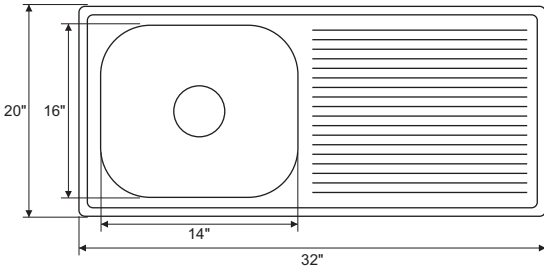

BOWL SIZE: 20" (L) x 16" (W) x 8 1/2" (D)
 GRADE : 304 G.
 THICKNESS : 1 MM
 FINISH : GLOSSY
 AVAILABLE 1 : ROUND COUPLING
 2 : PVC WASTE PIPE

 Hairline Silver

CR-SB07G / **24"x18"x8"/9"/10"**

BOWL SIZE: 20" (L) x 16" (W) x 8"/9"/10" (D)
 GRADE : 304 G.
 THICKNESS : 1 MM
 FINISH : GLOSSY
 AVAILABLE 1 : ROUND COUPLING
 2 : PVC WASTE PIPE

 Hairline Silver

CR-SB08G / **24"x20"x8"**

BOWL SIZE: 20" (L) x 16" (W) x 8" (D)
 GRADE : 304 G.
 THICKNESS : 1 MM
 FINISH : GLOSSY
 AVAILABLE 1 : ROUND COUPLING
 2 : PVC WASTE PIPE

 Hairline Silver

CROCODILE
KITCHEN SINK
SUS304

Signature
Collection

SINGLE BOWL

CR-SB09G / **32"x18"x8"**

WITH DRAIN BOARD

BOWL SIZE: 16" (L) x 14" (W) x 8" (D)
GRADE : 304 G.
THICKNESS : 1 MM
FINISH : GLOSSY
AVAILABLE 1 : ROUND COUPLING
2 : PVC WASTE PIPE

 Hairline Silver

CR-SB10G / **32"x20"x8"**

WITH DRAIN BOARD

BOWL SIZE: 14" (L) x 16" (W) x 8" (D)
GRADE : 304 G.
THICKNESS : 1 MM
FINISH : GLOSSY
AVAILABLE 1 : ROUND COUPLING
2 : PVC WASTE PIPE

 Hairline Silver