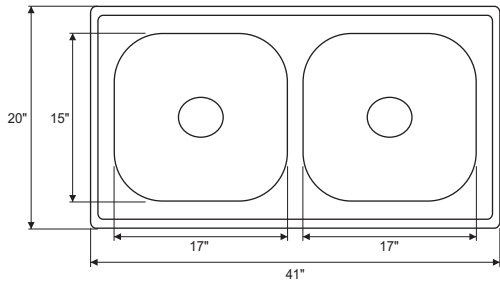

WITH DRAIN BOARD

BOWL SIZE: 20" (L) x 16" (W) x 9" (D)
 GRADE : 304 G.
 THICKNESS : 1 MM
 FINISH : GLOSSY
 AVAILABLE 1 : ROUND COUPLING
 2 : PVC WASTE PIPE CONNECTOR

 Hairline Silver

DOUBLE BOWL

CR-DB16G / **32"x18"x8"**

BOWL SIZE: 16" (L) x 14" (W) x 8" (D)
 GRADE : 304 G.
 THICKNESS : 1 MM
 FINISH : GLOSSY
 AVAILABLE 1 : ROUND COUPLING
 2 : PVC WASTE PIPE CONNECTOR

 Hairline Silver

CR-DB17G / **32"x20"x8"**

BOWL SIZE: 14" (L) x 16" (W) x 8" (D)
 GRADE : 304 G.
 THICKNESS : 1 MM
 FINISH : GLOSSY
 AVAILABLE 1 : ROUND COUPLING
 2 : PVC WASTE PIPE CONNECTOR

 Hairline Silver

CR-DB18G / **37"x18"x8"**

BOWL SIZE: 14" (L) x 16" (W) x 8" (D)
 GRADE : 304 G.
 THICKNESS : 1 MM
 FINISH : GLOSSY
 AVAILABLE 1 : ROUND COUPLING
 2 : PVC WASTE PIPE CONNECTOR

 Hairline Silver

CR-DB19G / 41"x20"x9"

BOWL SIZE: 17" (L) x 15" (W) x 8" (D)
 GRADE : 304 G.
 THICKNESS : 1 MM
 FINISH : GLOSSY
 AVAILABLE 1 : ROUND COUPLING
 2 : PVC WASTE PIPE CONNECTOR

 Hairline Silver

CR-DB20G / 45"x20"x8"/9"/10"