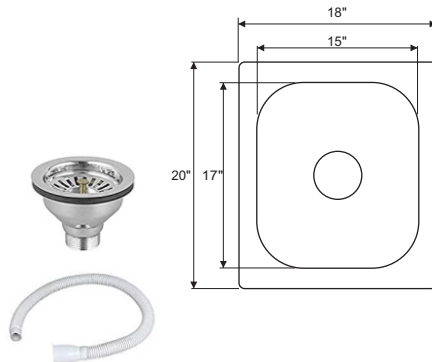

CR-SB02G \ **18"x18"x7"**

BOWL SIZE: 16" (L) x 16" (W) x 7" (D)
 GRADE : 304 G.
 THICKNESS : 1 MM
 FINISH : GLOSSY
 AVAILABLE 1 : ROUND COUPLING
 2 : PVC WASTE PIPE

CR-SB03G \ **18"x16"x8"**

BOWL SIZE: 16" (L) x 14" (W) x 7" (D)
 GRADE : 304 G.
 THICKNESS : 1 MM
 FINISH : GLOSSY
 AVAILABLE 1 : ROUND COUPLING
 2 : PVC WASTE PIPE

CROCODILE
KITCHEN SINK
SUS304

Signature
Collection

SINGLE BOWL

CR-SB04G \ **20"x17"x8"**

BOWL SIZE: 17" (L) x 15" (W) x 8" (D)
 GRADE : 304 G.
 THICKNESS : 1 MM
 FINISH : GLOSSY
 AVAILABLE 1 : ROUND COUPLING
 2 : PVC WASTE PIPE

 Hairline Silver

CR-SB05G \ **21"x18"x8"**

BOWL SIZE: 17" (L) x 15" (W) x 8" (D)
 GRADE : 304 G.
 THICKNESS : 1 MM
 FINISH : GLOSSY
 AVAILABLE 1 : ROUND COUPLING
 2 : PVC WASTE PIPE

 Hairline Silver

CR-SB06G \ **22"x18"x8"**

BOWL SIZE: 20" (L) x 16" (W) x 8 1/2" (D)
 GRADE : 304 G.
 THICKNESS : 1 MM
 FINISH : GLOSSY
 AVAILABLE 1 : ROUND COUPLING
 2 : PVC WASTE PIPE

 Hairline Silver

CR-SB07G / **24"x18"x8"/9"/10"**

BOWL SIZE: 20" (L) x 16" (W) x 8"/9"/10" (D)
 GRADE : 304 G.
 THICKNESS : 1 MM
 FINISH : GLOSSY
 AVAILABLE 1 : ROUND COUPLING
 2 : PVC WASTE PIPE