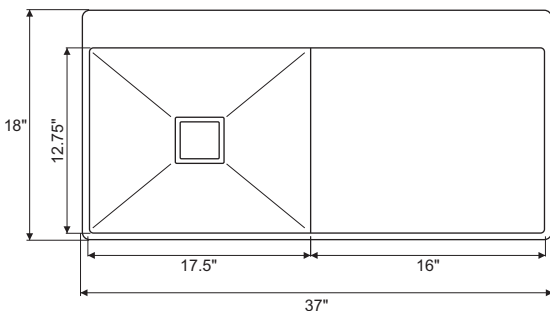

 Hairline Gold

CR-DB15 \ **37"x18"x10"**

WITH TAP HOLE

BIG BOWL SIZE: 18" (L) x 16" (W) x 10" (D)
 SMALL BOWL SIZE: 16" (L) x 14" (W) x 10" (D)
 GRADE : 304 G.
 COLLAR THICKNESS : 2MM
 BOWL THICKNESS : 1 MM
 FINISH : SATIN MATT
 AVAILABLE : 1 : SQUARE COUPLING
 2 : PVC DOUBLE BOWL CONNECTOR
 3 : FRUIT BASKET

 Hairline Silver

CROCODILE
KITCHEN SINK
SUS304

International
Collection

DOUBLE BOWL

CR-DB16 / **37"x18"x10"**

WITH WASTE BIN

- BOWL SIZE : 26" (L) x 16" (W) x 10" (D)
- GRADE : 304 G.
- COLLAR THICKNESS : 2MM
- BOWL THICKNESS : 1 MM
- FINISH : SATIN MATT
- AVAILABLE : 1 : SQUARE COUPLING
2 : PVC DOUBLE BOWL CONNECTOR
3 : FRUIT BASKET
4 : KNIFE SHELF WITH PVC BOX
5 : DUSTBIN & COVER LID

 Hairline Silver

CR-DB17 / **37"x18"x10"**

WITH STEP

- LOW BOWL SIZE: 17.5" (L) x 12.75" (W) x 10" (D)
- HIGH BOWL SIZE: 16" (L) x 12.75" (W) x 4" (D)
- GRADE : 304 G.
- COLLAR THICKNESS : 2MM
- BOWL THICKNESS : 1 MM
- FINISH : SATIN MATT
- AVAILABLE : 1 : SQUARE COUPLING
2 : PVC WASTE PIPE
3 : FRUIT BASKET

 Hairline Silver

CR-DB18 / **41"x20"x10"**

SIZE : 19" (L) x 18" (W) x 10" (D)
 GRADE : 304 G.
 COLLAR THICKNESS : 2MM
 BOWL THICKNESS : 1 MM
 FINISH : SATIN MATT
 AVAILABLE : 1 : SQUARE COUPLING
 2 : PVC DOUBLE BOWL CONNECTOR
 3 : FRUIT BASKET