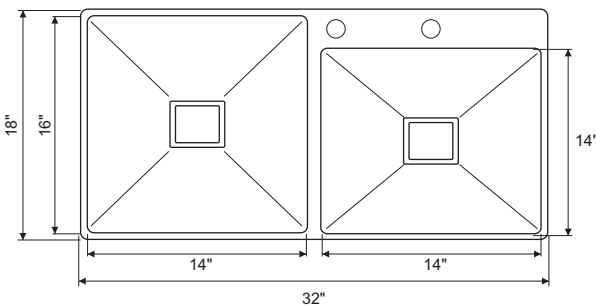

 Hairline Silver

CR-DB12 \ **45.5" x 18" x 10"**

BOWL SIZE : 45.5" x 18" x 10"
 GRADE : 304 G.
 COLLAR THICKNESS : 2MM
 BOWL THICKNESS : 1 MM
 FINISH : SATIN MATT
 AVAILABLE : 1 : SQUARE COUPLING
 2 : PVC DOUBLE BOWL CONNECTOR
 3 : FRUIT BASKET

 Hairline Silver

CR-DB13 \ **32" x 18" x 10"**

WITH TAP HOLE

BIG BOWL SIZE: 16" (L) x 15" (W) x 10" (D)
 SMALL BOWL SIZE: 14" (L) x 14" (W) x 10" (D)
 GRADE : 304 G.
 COLLAR THICKNESS : 2MM
 BOWL THICKNESS : 1 MM
 FINISH : SATIN MATT
 AVAILABLE : 1 : SQUARE COUPLING
 2 : PVC DOUBLE BOWL CONNECTOR
 3 : FRUIT BASKET

 Hairline Silver

CROCODILE
KITCHEN SINK
SUS304

International
Collection

DOUBLE BOWL

CR-DB14 / **37"x18"x10"**

BOWL SIZE : 17" (L) x 16" (W) x 10" (D)
 GRADE : 304 G.
 COLLAR THICKNESS : 2MM
 BOWL THICKNESS : 1 MM
 FINISH : SATIN MATT
 AVAILABLE : 1 : SQUARE COUPLING
 2 : PVC DOUBLE BOWL CONNECTOR
 3 : FRUIT BASKET

 Hairline Silver

CR-DB14B / **37"x18"x10"**

BIG BOWL SIZE: 17" (L) x 16" (W) x 10" (D)
 GRADE : 304 G.
 COLLAR THICKNESS : 2MM
 BOWL THICKNESS : 1 MM
 FINISH : BLACK MATT
 AVAILABLE : 1 : SQUARE COUPLING
 2 : PVC DOUBLE BOWL CONNECTOR
 3 : FRUIT BASKET