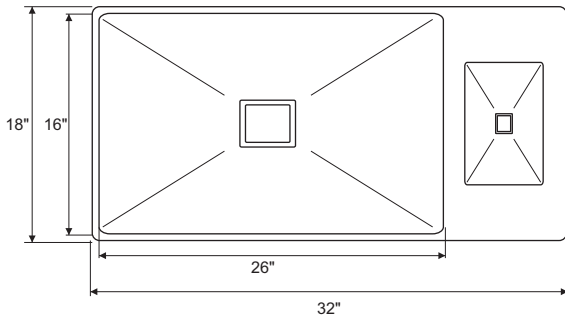

 Hairline Black

CR-DB14G \ **37"x18"x10"**

BOWL SIZE : 17" (L) x 16" (W) x 10" (D)
 GRADE : 304 G.
 COLLAR THICKNESS : 2MM
 BOWL THICKNESS : 1 MM
 FINISH : GOLD MATT
 AVAILABLE : 1 : SQUARE COUPLING
 2 : PVC DOUBLE BOWL CONNECTOR
 3 : FRUIT BASKET

 Hairline Gold

CR-DB15 \ **37"x18"x10"**

WITH TAP HOLE

BIG BOWL SIZE: 18" (L) x 16" (W) x 10" (D)
 SMALL BOWL SIZE: 16" (L) x 14" (W) x 10" (D)
 GRADE : 304 G.
 COLLAR THICKNESS : 2MM
 BOWL THICKNESS : 1 MM
 FINISH : SATIN MATT
 AVAILABLE : 1 : SQUARE COUPLING
 2 : PVC DOUBLE BOWL CONNECTOR
 3 : FRUIT BASKET

 Hairline Silver

CROCODILE
KITCHEN SINK
SUS304

International
Collection

DOUBLE BOWL

CR-DB16 / **37"x18"x10"**

WITH WASTE BIN

- BOWL SIZE : 26" (L) x 16" (W) x 10" (D)
- GRADE : 304 G.
- COLLAR THICKNESS : 2MM
- BOWL THICKNESS : 1 MM
- FINISH : SATIN MATT
- AVAILABLE : 1 : SQUARE COUPLING
2 : PVC DOUBLE BOWL CONNECTOR
3 : FRUIT BASKET
4 : KNIFE SHELF WITH PVC BOX
5 : DUSTBIN & COVER LID

 Hairline Silver

CR-DB17 / **37"x18"x10"**

WITH STEP

- LOW BOWL SIZE: 17.5" (L) x 12.75" (W) x 10" (D)
- HIGH BOWL SIZE: 16" (L) x 12.75" (W) x 4" (D)
- GRADE : 304 G.
- COLLAR THICKNESS : 2MM
- BOWL THICKNESS : 1 MM
- FINISH : SATIN MATT
- AVAILABLE : 1 : SQUARE COUPLING
2 : PVC WASTE PIPE
3 : FRUIT BASKET