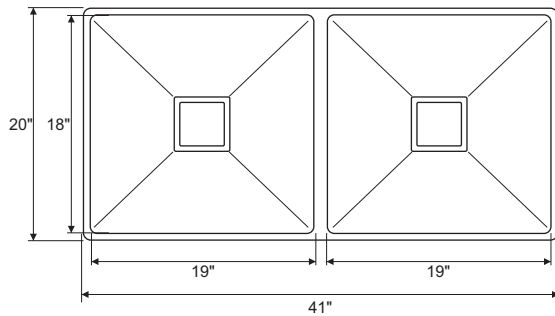

 Hairline Silver

CROCODILE
KITCHEN SINK
SUS304

International
Collection

DOUBLE BOWL

CR-DB16 / **37"x18"x10"**

WITH WASTE BIN

- BOWL SIZE : 26" (L) x 16" (W) x 10" (D)
- GRADE : 304 G.
- COLLAR THICKNESS : 2MM
- BOWL THICKNESS : 1 MM
- FINISH : SATIN MATT
- AVAILABLE : 1 : SQUARE COUPLING
2 : PVC DOUBLE BOWL CONNECTOR
3 : FRUIT BASKET
4 : KNIFE SHELF WITH PVC BOX
5 : DUSTBIN & COVER LID

 Hairline Silver

CR-DB17 / **37"x18"x10"**

WITH STEP

- LOW BOWL SIZE: 17.5" (L) x 12.75" (W) x 10" (D)
- HIGH BOWL SIZE: 16" (L) x 12.75" (W) x 4" (D)
- GRADE : 304 G.
- COLLAR THICKNESS : 2MM
- BOWL THICKNESS : 1 MM
- FINISH : SATIN MATT
- AVAILABLE : 1 : SQUARE COUPLING
2 : PVC WASTE PIPE
3 : FRUIT BASKET

 Hairline Silver

CR-DB18 / **41"x20"x10"**

SIZE : 19" (L) x 18" (W) x 10" (D)
 GRADE : 304 G.
 COLLAR THICKNESS : 2MM
 BOWL THICKNESS : 1 MM
 FINISH : SATIN MATT
 AVAILABLE : 1 : SQUARE COUPLING
 2 : PVC DOUBLE BOWL CONNECTOR
 3 : FRUIT BASKET

 Hairline Silver

CR-DB19 / **45"x20"x10"**

SIZE : 21" x 18" x 10"
 GRADE : 304 G.
 COLLAR THICKNESS : 2MM
 BOWL THICKNESS : 1 MM
 FINISH : SATIN MATT
 AVAILABLE : 1 : SQUARE COUPLING
 2 : PVC DOUBLE BOWL CONNECTOR
 3 : FRUIT BASKET