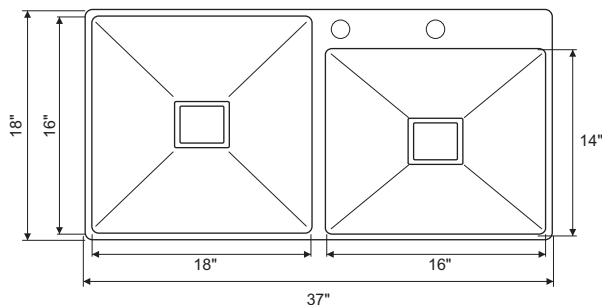

 Hairline Silver

CR-DB14B / **37"x18"x10"**

BIG BOWL SIZE: 17" (L) x 16" (W) x 10" (D)
 GRADE : 304 G.
 COLLAR THICKNESS : 2MM
 BOWL THICKNESS : 1 MM
 FINISH : BLACK MATT
 AVAILABLE : 1 : SQUARE COUPLING
 2 : PVC DOUBLE BOWL CONNECTOR
 3 : FRUIT BASKET

 Hairline Black

CR-DB14G \ **37"x18"x10"**

BOWL SIZE : 17" (L) x 16" (W) x 10" (D)
 GRADE : 304 G.
 COLLAR THICKNESS : 2MM
 BOWL THICKNESS : 1 MM
 FINISH : GOLD MATT
 AVAILABLE : 1 : SQUARE COUPLING
 2 : PVC DOUBLE BOWL CONNECTOR
 3 : FRUIT BASKET

 Hairline Gold

CR-DB15 \ **37"x18"x10"**

WITH TAP HOLE

BIG BOWL SIZE: 18" (L) x 16" (W) x 10" (D)
 SMALL BOWL SIZE: 16" (L) x 14" (W) x 10" (D)
 GRADE : 304 G.
 COLLAR THICKNESS : 2MM
 BOWL THICKNESS : 1 MM
 FINISH : SATIN MATT
 AVAILABLE : 1 : SQUARE COUPLING
 2 : PVC DOUBLE BOWL CONNECTOR
 3 : FRUIT BASKET

 Hairline Silver

CROCODILE
KITCHEN SINK
SUS304

International
Collection

DOUBLE BOWL

CR-DB16 / **37"x18"x10"**

WITH WASTE BIN

- BOWL SIZE : 26" (L) x 16" (W) x 10" (D)
- GRADE : 304 G.
- COLLAR THICKNESS : 2MM
- BOWL THICKNESS : 1 MM
- FINISH : SATIN MATT
- AVAILABLE : 1 : SQUARE COUPLING
2 : PVC DOUBLE BOWL CONNECTOR
3 : FRUIT BASKET
4 : KNIFE SHELF WITH PVC BOX
5 : DUSTBIN & COVER LID