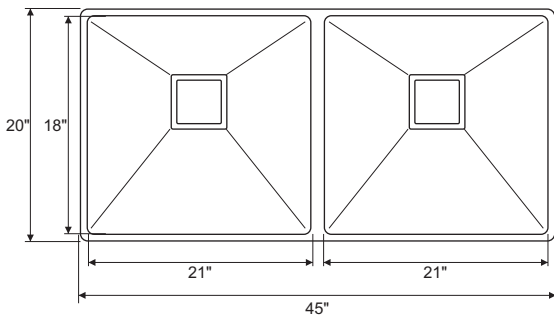

 Hairline Silver

CR-DB19 / **45"x20"x10"**

SIZE : 21" x 18" x 10"
 GRADE : 304 G.
 COLLAR THICKNESS : 2MM
 BOWL THICKNESS : 1 MM
 FINISH : SATIN MATT
 AVAILABLE : 1 : SQUARE COUPLING
 2 : PVC DOUBLE BOWL CONNECTOR
 3 : FRUIT BASKET

 Hairline Silver

CR-DB19G / **45"x20"x10"**

BOWL SIZE : 21" (L) x 18" (W) x 10" (D)
 GRADE : 304 G.
 COLLAR THICKNESS : 2MM
 BOWL THICKNESS : 1 MM
 FINISH : GOLD MATT
 AVAILABLE : 1 : SQUARE COUPLING
 2 : PVC DOUBLE BOWL CONNECTOR
 3 : FRUIT BASKET

 Hairline Gold

CR-DB19B / **45"x20"x10"**

SIZE : 21" (L) x 18" (W) x 10" (D)
 GRADE : 304 G.
 COLLAR THICKNESS : 2MM
 BOWL THICKNESS : 1 MM
 FINISH : BLACK MATT
 AVAILABLE : 1 : SQUARE COUPLING
 2 : PVC DOUBLE BOWL CONNECTOR
 3 : FRUIT BASKET

 Hairline Black

CR-DB20 / **45"x20"x10"**

WITH TAP HOLE

BIG BOWL SIZE: 20" (L) x 18" (W) x 10" (D)
 SMALL BOWL SIZE: 18" (L) x 16" (W) x 10" (D)
 GRADE : 304 G.
 COLLAR THICKNESS : 2MM
 BOWL THICKNESS : 1 MM
 FINISH : SATIN MATT
 AVAILABLE 1 : SQUARE COUPLING
 2 : PVC DOUBLE BOWL