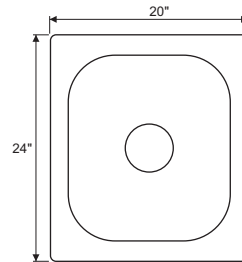

 Hairline Silver

CR-DB23 \ 45"x20"x10"

WITH CENTRE DUSTBIN

- LEFT BOWL SIZE: 17.75" (L) x 14.5" (W) x 10" (D)
- RIGHT BOWL SIZE: 15.75" (L) x 14.75" (W) x 10" (D)
- GRADE : 304 G.
- COLLAR THICKNESS : 2MM
- BOWL THICKNESS : 1 MM
- FINISH : SATIN MATT
- AVAILABLE : 1 : SQUARE COUPLING
- 2 : PVC DOUBLE BOWL CONNECTOR
- 3 : FRUIT BASKET
- 4 : KNIFE SHELF WITH PVC BOX
- 5 : DUSTBIN & COVER LID

 Hairline Silver

CR-SB05G \ **21"x18"x8"**

BOWL SIZE: 17" (L) x 15" (W) x 8" (D)
 GRADE : 304 G.
 THICKNESS : 1 MM
 FINISH : GLOSSY
 AVAILABLE 1 : ROUND COUPLING
 2 : PVC WASTE PIPE

 Hairline Silver

CR-SB06G \ **22"x18"x8"**

BOWL SIZE: 20" (L) x 16" (W) x 8 1/2" (D)
 GRADE : 304 G.
 THICKNESS : 1 MM
 FINISH : GLOSSY
 AVAILABLE 1 : ROUND COUPLING
 2 : PVC WASTE PIPE

 Hairline Silver

CR-SB07G / **24"x18"x8"/9"/10"**

BOWL SIZE: 20" (L) x 16" (W) x 8"/9"/10" (D)
 GRADE : 304 G.
 THICKNESS : 1 MM
 FINISH : GLOSSY
 AVAILABLE 1 : ROUND COUPLING
 2 : PVC WASTE PIPE

 Hairline Silver

CR-SB08G / **24"x20"x8"**

BOWL SIZE: 20" (L) x 16" (W) x 8" (D)
 GRADE : 304 G.
 THICKNESS : 1 MM
 FINISH : GLOSSY
 AVAILABLE 1 : ROUND COUPLING
 2 : PVC WASTE PIPE

 Hairline Silver

CROCODILE
KITCHEN SINK
SUS304