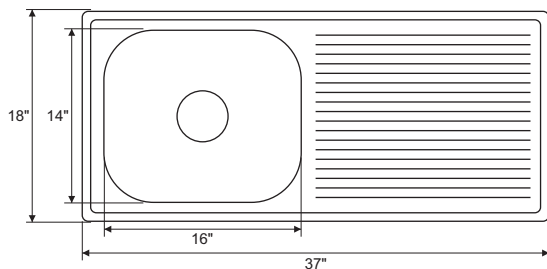

BOWL SIZE: 20" (L) x 16" (W) x 8 1/2" (D)
 GRADE : 304 G.
 THICKNESS : 1 MM
 FINISH : GLOSSY
 AVAILABLE 1 : ROUND COUPLING
 2 : PVC WASTE PIPE

 Hairline Silver

CR-SB07G / **24"x18"x8"/9"/10"**

BOWL SIZE: 20" (L) x 16" (W) x 8"/9"/10" (D)
 GRADE : 304 G.
 THICKNESS : 1 MM
 FINISH : GLOSSY
 AVAILABLE 1 : ROUND COUPLING
 2 : PVC WASTE PIPE

 Hairline Silver

CR-SB10G / **32"x20"x8"**

WITH DRAIN BOARD

BOWL SIZE: 14" (L) x 16" (W) x 8" (D)
GRADE : 304 G.
THICKNESS : 1 MM
FINISH : GLOSSY
AVAILABLE 1 : ROUND COUPLING
2 : PVC WASTE PIPE

 Hairline Silver

CR-SB11G / **36"x20"x8"**
WITH DRAIN BOARD

BOWL SIZE: 20" (L) x 16" (W) x 8" (D)
 GRADE : 304 G.
 THICKNESS : 1 MM
 FINISH : GLOSSY
 AVAILABLE 1 : ROUND COUPLING
 2 : PVC WASTE PIPE

 Hairline Silver

CR-SB12G / **37"x18"x8"**
WITH DRAIN BOARD

BOWL SIZE: 16" (L) x 14" (W) x 8" (D)
 GRADE : 304 G.
 THICKNESS : 1 MM
 FINISH : GLOSSY
 AVAILABLE 1 : ROUND COUPLING
 2 : PVC WASTE PIPE

 Hairline Silver

CROCODILE
KITCHEN SINK
SUS304

Signature
Collection