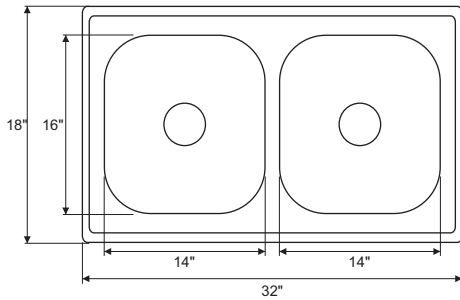

WITH DRAIN BOARD

BOWL SIZE: 20" (L) x 16" (W) x 9" (D)
 GRADE : 304 G.
 THICKNESS : 1 MM
 FINISH : GLOSSY
 AVAILABLE 1 : ROUND COUPLING
 2 : PVC WASTE PIPE CONNECTOR

 Hairline Silver

DOUBLE BOWL

CR-DB16G / **32"x18"x8"**

BOWL SIZE: 16" (L) x 14" (W) x 8" (D)
 GRADE : 304 G.
 THICKNESS : 1 MM
 FINISH : GLOSSY
 AVAILABLE 1 : ROUND COUPLING
 2 : PVC WASTE PIPE CONNECTOR

 Hairline Silver

CR-DB17G / **32"x20"x8"**

BOWL SIZE: 14" (L) x 16" (W) x 8" (D)
 GRADE : 304 G.
 THICKNESS : 1 MM
 FINISH : GLOSSY
 AVAILABLE 1 : ROUND COUPLING
 2 : PVC WASTE PIPE CONNECTOR

 Hairline Silver

CR-DB18G / **37"x18"x8"**

BOWL SIZE: 14" (L) x 16" (W) x 8" (D)
 GRADE : 304 G.
 THICKNESS : 1 MM
 FINISH : GLOSSY
 AVAILABLE 1 : ROUND COUPLING
 2 : PVC WASTE PIPE CONNECTOR

 Hairline Silver

CR-DB19G / 41"x20"x9"

BOWL SIZE: 17" (L) x 15" (W) x 8" (D)
 GRADE : 304 G.
 THICKNESS : 1 MM
 FINISH : GLOSSY
 AVAILABLE 1 : ROUND COUPLING
 2 : PVC WASTE PIPE CONNECTOR

 Hairline Silver

CR-DB20G / 45"x20"x8"/9"/10"