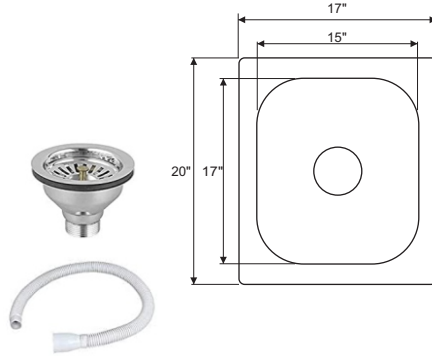

CROCODILE
KITCHEN SINK
SUS304

Signature
Collection

SINGLE BOWL

CR-SB04G \ **20"x17"x8"**

BOWL SIZE: 17" (L) x 15" (W) x 8" (D)
GRADE : 304 G.
THICKNESS : 1 MM
FINISH : GLOSSY
AVAILABLE 1 : ROUND COUPLING
2 : PVC WASTE PIPE

Hairline Silver