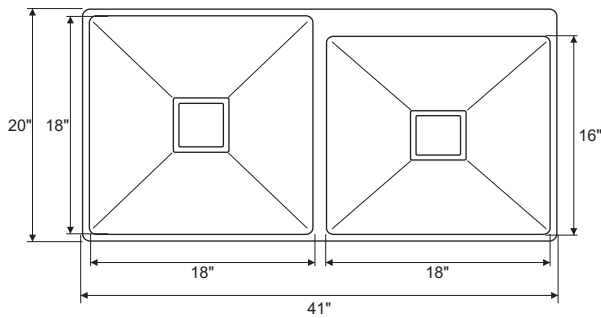

 Hairline Silver

CR-DB19G / **45"x20"x10"**

BOWL SIZE : 21" (L) x 18" (W) x 10" (D)
 GRADE : 304 G.
 COLLAR THICKNESS : 2MM
 BOWL THICKNESS : 1 MM
 FINISH : GOLD MATT
 AVAILABLE : 1 : SQUARE COUPLING
 2 : PVC DOUBLE BOWL CONNECTOR
 3 : FRUIT BASKET

 Hairline Gold

CR-DB19B / **45"x20"x10"**

SIZE : 21" (L) x 18" (W) x 10" (D)
 GRADE : 304 G.
 COLLAR THICKNESS : 2MM
 BOWL THICKNESS : 1 MM
 FINISH : BLACK MATT
 AVAILABLE : 1 : SQUARE COUPLING
 2 : PVC DOUBLE BOWL CONNECTOR
 3 : FRUIT BASKET

 Hairline Black

CR-DB20 / **45"x20"x10"**

WITH TAP HOLE

BIG BOWL SIZE: 20" (L) x 18" (W) x 10" (D)
 SMALL BOWL SIZE: 18" (L) x 16" (W) x 10" (D)
 GRADE : 304 G.
 COLLAR THICKNESS : 2MM
 BOWL THICKNESS : 1 MM
 FINISH : SATIN MATT
 AVAILABLE 1 : SQUARE COUPLING
 2 : PVC DOUBLE BOWL

 Hairline Silver

CR-DB21 / **45"x20"x10"**

WITH DRAIN BOARD

BOWL SIZE : 18" (L) x 16" (W) x 10" (D) EACH
 GRADE : 304 G.
 COLLAR THICKNESS : 2MM
 BOWL THICKNESS : 1 MM
 FINISH : SATIN MATT
 AVAILABLE 1 : SQUARE COUPLING
 2 : PVC DOUBLE BOWL CONNECTOR
 3 : FRUIT BASKET