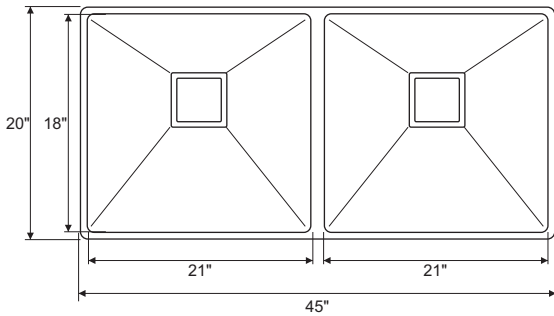

 Hairline Silver

CR-DB19 / **45"x20"x10"**

SIZE : 21" x 18" x 10"
 GRADE : 304 G.
 COLLAR THICKNESS : 2MM
 BOWL THICKNESS : 1 MM
 FINISH : SATIN MATT
 AVAILABLE : 1 : SQUARE COUPLING
 2 : PVC DOUBLE BOWL CONNECTOR
 3 : FRUIT BASKET

 Hairline Silver

CR-DB19G / **45"x20"x10"**

BOWL SIZE : 21" (L) x 18" (W) x 10" (D)
 GRADE : 304 G.
 COLLAR THICKNESS : 2MM
 BOWL THICKNESS : 1 MM
 FINISH : GOLD MATT
 AVAILABLE : 1 : SQUARE COUPLING
 2 : PVC DOUBLE BOWL CONNECTOR
 3 : FRUIT BASKET

 Hairline Gold

CR-DB19B / **45"x20"x10"**

SIZE : 21" (L) x 18" (W) x 10" (D)
 GRADE : 304 G.
 COLLAR THICKNESS : 2MM
 BOWL THICKNESS : 1 MM
 FINISH : BLACK MATT
 AVAILABLE : 1 : SQUARE COUPLING
 2 : PVC DOUBLE BOWL CONNECTOR
 3 : FRUIT BASKET

 Hairline Black

CR-DB20 / **45"x20"x10"**

WITH TAP HOLE

BIG BOWL SIZE: 20" (L) x 18" (W) x 10" (D)
 SMALL BOWL SIZE: 18" (L) x 16" (W) x 10" (D)
 GRADE : 304 G.
 COLLAR THICKNESS : 2MM
 BOWL THICKNESS : 1 MM
 FINISH : SATIN MATT
 AVAILABLE 1 : SQUARE COUPLING
 2 : PVC DOUBLE BOWL