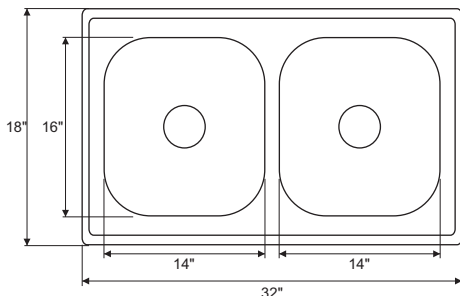

CR-SB14G / **42"x20"x9"**

WITH DRAIN BOARD

BOWL SIZE: 20" (L) x 16" (W) x 9" (D)
GRADE : 304 G.
THICKNESS : 1 MM
FINISH : GLOSSY
AVAILABLE 1 : ROUND COUPLING
2 : PVC WASTE PIPE

 Hairline Silver

CR-SB15G / **45"x20"x9"**

WITH DRAIN BOARD

BOWL SIZE: 20" (L) x 16" (W) x 9" (D)
 GRADE : 304 G.
 THICKNESS : 1 MM
 FINISH : GLOSSY
 AVAILABLE 1 : ROUND COUPLING
 2 : PVC WASTE PIPE CONNECTOR

 Hairline Silver

DOUBLE BOWL

CR-DB16G / **32"x18"x8"**

BOWL SIZE: 16" (L) x 14" (W) x 8" (D)
 GRADE : 304 G.
 THICKNESS : 1 MM
 FINISH : GLOSSY
 AVAILABLE 1 : ROUND COUPLING
 2 : PVC WASTE PIPE CONNECTOR

 Hairline Silver

CR-DB17G / **32"x20"x8"**

BOWL SIZE: 14" (L) x 16" (W) x 8" (D)
 GRADE : 304 G.
 THICKNESS : 1 MM
 FINISH : GLOSSY
 AVAILABLE 1 : ROUND COUPLING
 2 : PVC WASTE PIPE CONNECTOR

 Hairline Silver

CR-DB18G / **37"x18"x8"**

BOWL SIZE: 14" (L) x 16" (W) x 8" (D)
 GRADE : 304 G.
 THICKNESS : 1 MM
 FINISH : GLOSSY
 AVAILABLE 1 : ROUND COUPLING
 2 : PVC WASTE PIPE CONNECTOR

 Hairline Silver