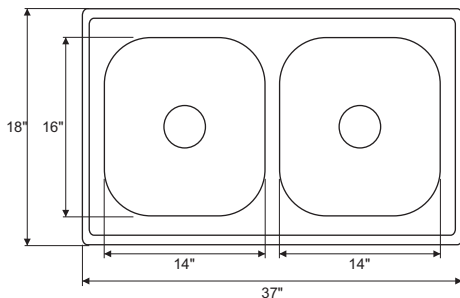

WITH DRAIN BOARD

BOWL SIZE: 20" (L) x 16" (W) x 9" (D)
 GRADE : 304 G.
 THICKNESS : 1 MM
 FINISH : GLOSSY
 AVAILABLE 1 : ROUND COUPLING
 2 : PVC WASTE PIPE CONNECTOR

 Hairline Silver

DOUBLE BOWL

CR-DB16G / **32"x18"x8"**

BOWL SIZE: 16" (L) x 14" (W) x 8" (D)
 GRADE : 304 G.
 THICKNESS : 1 MM
 FINISH : GLOSSY
 AVAILABLE 1 : ROUND COUPLING
 2 : PVC WASTE PIPE CONNECTOR

 Hairline Silver

CR-DB17G / **32"x20"x8"**

BOWL SIZE: 14" (L) x 16" (W) x 8" (D)
 GRADE : 304 G.
 THICKNESS : 1 MM
 FINISH : GLOSSY
 AVAILABLE 1 : ROUND COUPLING
 2 : PVC WASTE PIPE CONNECTOR

 Hairline Silver

CR-DB18G / **37"x18"x8"**

BOWL SIZE: 14" (L) x 16" (W) x 8" (D)
 GRADE : 304 G.
 THICKNESS : 1 MM
 FINISH : GLOSSY
 AVAILABLE 1 : ROUND COUPLING
 2 : PVC WASTE PIPE CONNECTOR

 Hairline Silver

CR-DB19G / 41"x20"x9"

BOWL SIZE: 17" (L) x 15" (W) x 8" (D)
 GRADE : 304 G.
 THICKNESS : 1 MM
 FINISH : GLOSSY
 AVAILABLE 1 : ROUND COUPLING
 2 : PVC WASTE PIPE CONNECTOR

 Hairline Silver

CR-DB20G / 45"x20"x8"/9"/10"