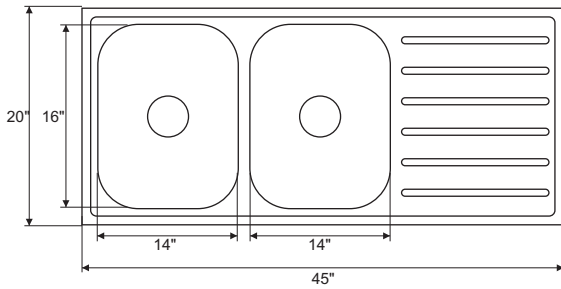

 Hairline Silver

CR-DB18G / **37"x18"x8"**

BOWL SIZE: 14" (L) x 16" (W) x 8" (D)
 GRADE : 304 G.
 THICKNESS : 1 MM
 FINISH : GLOSSY
 AVAILABLE 1 : ROUND COUPLING
 2 : PVC WASTE PIPE CONNECTOR

 Hairline Silver

CR-DB19G / 41"x20"x9"

BOWL SIZE: 17" (L) x 15" (W) x 8" (D)
 GRADE : 304 G.
 THICKNESS : 1 MM
 FINISH : GLOSSY
 AVAILABLE 1 : ROUND COUPLING
 2 : PVC WASTE PIPE CONNECTOR

 Hairline Silver

CR-DB20G / 45"x20"x8"/9"/10"

BOWL SIZE: 16" (L) x 14" (W) x 8" (D)
 GRADE : 304 G.
 THICKNESS : 1 MM
 FINISH : GLOSSY
 AVAILABLE 1 : ROUND COUPLING
 2 : PVC WASTE PIPE CONNECTOR

 Hairline Silver

CR-DB21G / **45"x20"x8"**

WITH DRAIN BOARD

BOWL SIZE: 14" (L) x 16" (W) x 8" (D)
 GRADE : 304 G.
 THICKNESS : 1 MM
 FINISH : GLOSSY
 AVAILABLE 1 : ROUND COUPLING
 2 : PVC WASTE PIPE CONNECTOR

 Hairline Silver

CR-DB22G / **54"x18"x8"**

WITH DRAIN BOARD