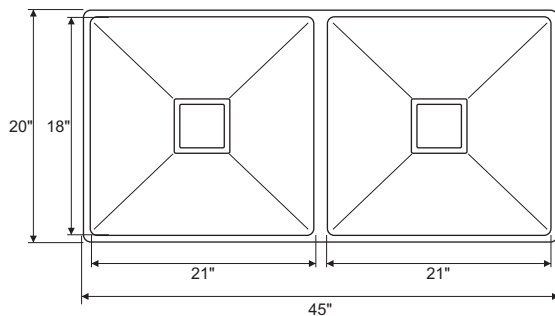

 Hairline Silver

CR-DB17 / **37"x18"x10"**

WITH STEP

- LOW BOWL SIZE: 17.5" (L) x 12.75" (W) x 10" (D)
- HIGH BOWL SIZE: 16" (L) x 12.75" (W) x 4" (D)
- GRADE : 304 G.
- COLLAR THICKNESS : 2MM
- BOWL THICKNESS : 1 MM
- FINISH : SATIN MATT
- AVAILABLE : 1 : SQUARE COUPLING
2 : PVC WASTE PIPE
3 : FRUIT BASKET

 Hairline Silver

CR-DB18 / **41"x20"x10"**

SIZE : 19" (L) x 18" (W) x 10" (D)
 GRADE : 304 G.
 COLLAR THICKNESS : 2MM
 BOWL THICKNESS : 1 MM
 FINISH : SATIN MATT
 AVAILABLE : 1 : SQUARE COUPLING
 2 : PVC DOUBLE BOWL CONNECTOR
 3 : FRUIT BASKET

 Hairline Silver

CR-DB19 / **45"x20"x10"**

SIZE : 21" x 18" x 10"
 GRADE : 304 G.
 COLLAR THICKNESS : 2MM
 BOWL THICKNESS : 1 MM
 FINISH : SATIN MATT
 AVAILABLE : 1 : SQUARE COUPLING
 2 : PVC DOUBLE BOWL CONNECTOR
 3 : FRUIT BASKET

 Hairline Silver

CR-DB19G / **45"x20"x10"**

BOWL SIZE : 21" (L) x 18" (W) x 10" (D)
 GRADE : 304 G.
 COLLAR THICKNESS : 2MM
 BOWL THICKNESS : 1 MM
 FINISH : GOLD MATT
 AVAILABLE : 1 : SQUARE COUPLING
 2 : PVC DOUBLE BOWL CONNECTOR
 3 : FRUIT BASKET