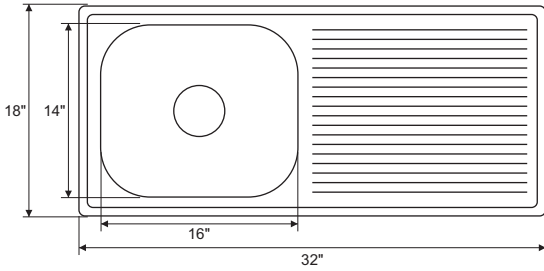

BOWL SIZE: 20" (L) x 16" (W) x 8 1/2" (D)
 GRADE : 304 G.
 THICKNESS : 1 MM
 FINISH : GLOSSY
 AVAILABLE 1 : ROUND COUPLING
 2 : PVC WASTE PIPE

 Hairline Silver

CR-SB07G / **24"x18"x8"/9"/10"**

BOWL SIZE: 20" (L) x 16" (W) x 8"/9"/10" (D)
 GRADE : 304 G.
 THICKNESS : 1 MM
 FINISH : GLOSSY
 AVAILABLE 1 : ROUND COUPLING
 2 : PVC WASTE PIPE

 Hairline Silver

CR-SB08G / **24"x20"x8"**

BOWL SIZE: 20" (L) x 16" (W) x 8" (D)
 GRADE : 304 G.
 THICKNESS : 1 MM
 FINISH : GLOSSY
 AVAILABLE 1 : ROUND COUPLING
 2 : PVC WASTE PIPE

 Hairline Silver

CROCODILE
KITCHEN SINK
SUS304

Signature
Collection

SINGLE BOWL

CR-SB09G / **32"x18"x8"**

WITH DRAIN BOARD

BOWL SIZE: 16" (L) x 14" (W) x 8" (D)
GRADE : 304 G.
THICKNESS : 1 MM
FINISH : GLOSSY
AVAILABLE 1 : ROUND COUPLING
2 : PVC WASTE PIPE

 Hairline Silver

CR-SB10G / **32"x20"x8"**

WITH DRAIN BOARD

BOWL SIZE: 14" (L) x 16" (W) x 8" (D)
GRADE : 304 G.
THICKNESS : 1 MM
FINISH : GLOSSY
AVAILABLE 1 : ROUND COUPLING
2 : PVC WASTE PIPE

 Hairline Silver