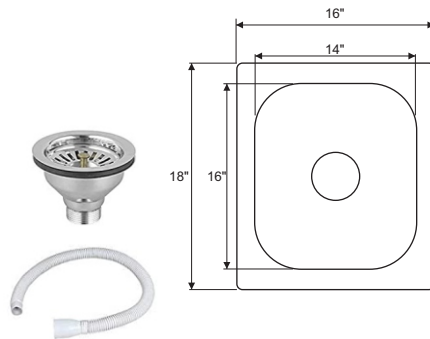

 Hairline Silver

CR-DB21 / **45"x20"x10"**

WITH DRAIN BOARD

BOWL SIZE : 18" (L) x 16" (W) x 10" (D) EACH
 GRADE : 304 G.
 COLLAR THICKNESS : 2MM
 BOWL THICKNESS : 1 MM
 FINISH : SATIN MATT
 AVAILABLE 1 : SQUARE COUPLING
 2 : PVC DOUBLE BOWL CONNECTOR
 3 : FRUIT BASKET

 Hairline Silver

CR-DB23 \ 45"x20"x10"

WITH CENTRE DUSTBIN

- LEFT BOWL SIZE: 17.75" (L) x 14.5" (W) x 10" (D)
- RIGHT BOWL SIZE: 15.75" (L) x 14.75" (W) x 10" (D)
- GRADE : 304 G.
- COLLAR THICKNESS : 2MM
- BOWL THICKNESS : 1 MM
- FINISH : SATIN MATT
- AVAILABLE : 1 : SQUARE COUPLING
- 2 : PVC DOUBLE BOWL CONNECTOR
- 3 : FRUIT BASKET
- 4 : KNIFE SHELF WITH PVC BOX
- 5 : DUSTBIN & COVER LID

 Hairline Silver

CROCODILE

— | KITCHEN SINK | —

SUS304

Signature
Collection

CR-SB01G \ **16"x16"x7"**

BOWL SIZE: 14" (L) x 14" (W) x 7" (D)
 GRADE : 304 G.
 THICKNESS : 1 MM
 FINISH : GLOSSY
 AVAILABLE 1 : ROUND COUPLING
 2 : PVC WASTE PIPE

CR-SB02G \ **18"x18"x7"**

BOWL SIZE: 16" (L) x 16" (W) x 7" (D)
 GRADE : 304 G.
 THICKNESS : 1 MM
 FINISH : GLOSSY
 AVAILABLE 1 : ROUND COUPLING
 2 : PVC WASTE PIPE

CR-SB03G \ **18"x16"x8"**

BOWL SIZE: 16" (L) x 14" (W) x 7" (D)
 GRADE : 304 G.
 THICKNESS : 1 MM
 FINISH : GLOSSY
 AVAILABLE 1 : ROUND COUPLING
 2 : PVC WASTE PIPE