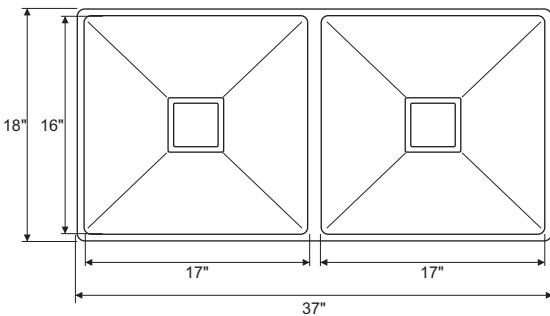

 Hairline Silver

CR-DB12 \ **45.5" x 18" x 10"**

BOWL SIZE : 45.5" x 18" x 10"
 GRADE : 304 G.
 COLLAR THICKNESS : 2MM
 BOWL THICKNESS : 1 MM
 FINISH : SATIN MATT
 AVAILABLE : 1 : SQUARE COUPLING
 2 : PVC DOUBLE BOWL CONNECTOR
 3 : FRUIT BASKET

 Hairline Silver

CR-DB13 \ **32" x 18" x 10"**

WITH TAP HOLE

BIG BOWL SIZE: 16" (L) x 15" (W) x 10" (D)
 SMALL BOWL SIZE: 14" (L) x 14" (W) x 10" (D)
 GRADE : 304 G.
 COLLAR THICKNESS : 2MM
 BOWL THICKNESS : 1 MM
 FINISH : SATIN MATT
 AVAILABLE : 1 : SQUARE COUPLING
 2 : PVC DOUBLE BOWL CONNECTOR
 3 : FRUIT BASKET

 Hairline Silver

CROCODILE
KITCHEN SINK
SUS304

International
Collection

DOUBLE BOWL

CR-DB14 / **37"x18"x10"**

BOWL SIZE : 17" (L) x 16" (W) x 10" (D)
 GRADE : 304 G.
 COLLAR THICKNESS : 2MM
 BOWL THICKNESS : 1 MM
 FINISH : SATIN MATT
 AVAILABLE : 1 : SQUARE COUPLING
 2 : PVC DOUBLE BOWL CONNECTOR
 3 : FRUIT BASKET

 Hairline Silver

CR-DB14B / **37"x18"x10"**

BIG BOWL SIZE: 17" (L) x 16" (W) x 10" (D)
 GRADE : 304 G.
 COLLAR THICKNESS : 2MM
 BOWL THICKNESS : 1 MM
 FINISH : BLACK MATT
 AVAILABLE : 1 : SQUARE COUPLING
 2 : PVC DOUBLE BOWL CONNECTOR
 3 : FRUIT BASKET