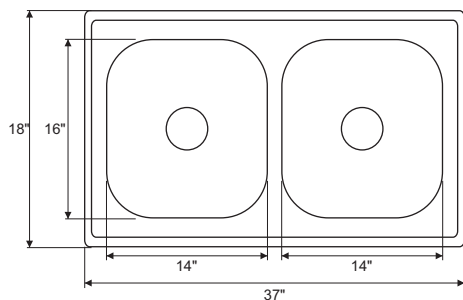

BOWL SIZE: 16" (L) x 14" (W) x 8" (D)
 GRADE : 304 G.
 THICKNESS : 1 MM
 FINISH : GLOSSY
 AVAILABLE 1 : ROUND COUPLING
 2 : PVC WASTE PIPE CONNECTOR

 Hairline Silver

CR-DB17G / **32"x20"x8"**

BOWL SIZE: 14" (L) x 16" (W) x 8" (D)
 GRADE : 304 G.
 THICKNESS : 1 MM
 FINISH : GLOSSY
 AVAILABLE 1 : ROUND COUPLING
 2 : PVC WASTE PIPE CONNECTOR

 Hairline Silver

CR-DB18G / **37"x18"x8"**

BOWL SIZE: 14" (L) x 16" (W) x 8" (D)
 GRADE : 304 G.
 THICKNESS : 1 MM
 FINISH : GLOSSY
 AVAILABLE 1 : ROUND COUPLING
 2 : PVC WASTE PIPE CONNECTOR

 Hairline Silver

CR-DB19G / 41"x20"x9"

BOWL SIZE: 17" (L) x 15" (W) x 8" (D)
 GRADE : 304 G.
 THICKNESS : 1 MM
 FINISH : GLOSSY
 AVAILABLE 1 : ROUND COUPLING
 2 : PVC WASTE PIPE CONNECTOR

 Hairline Silver

CR-DB20G / 45"x20"x8"/9"/10"

BOWL SIZE: 16" (L) x 14" (W) x 8" (D)
 GRADE : 304 G.
 THICKNESS : 1 MM
 FINISH : GLOSSY
 AVAILABLE 1 : ROUND COUPLING
 2 : PVC WASTE PIPE CONNECTOR

 Hairline Silver

CR-DB21G / **45"x20"x8"**

WITH DRAIN BOARD