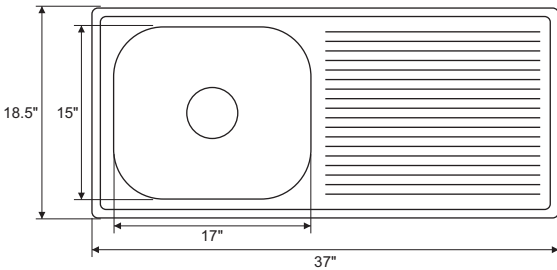

BOWL SIZE: 20" (L) x 16" (W) x 8 1/2" (D)
 GRADE : 304 G.
 THICKNESS : 1 MM
 FINISH : GLOSSY
 AVAILABLE 1 : ROUND COUPLING
 2 : PVC WASTE PIPE

 Hairline Silver

CR-SB07G / **24"x18"x8"/9"/10"**

BOWL SIZE: 20" (L) x 16" (W) x 8"/9"/10" (D)
 GRADE : 304 G.
 THICKNESS : 1 MM
 FINISH : GLOSSY
 AVAILABLE 1 : ROUND COUPLING
 2 : PVC WASTE PIPE

CR-SB11G / **36"x20"x8"**
WITH DRAIN BOARD

BOWL SIZE: 20" (L) x 16" (W) x 8" (D)
 GRADE : 304 G.
 THICKNESS : 1 MM
 FINISH : GLOSSY
 AVAILABLE 1 : ROUND COUPLING
 2 : PVC WASTE PIPE

 Hairline Silver

CR-SB12G / **37"x18"x8"**
WITH DRAIN BOARD

BOWL SIZE: 16" (L) x 14" (W) x 8" (D)
 GRADE : 304 G.
 THICKNESS : 1 MM
 FINISH : GLOSSY
 AVAILABLE 1 : ROUND COUPLING
 2 : PVC WASTE PIPE

 Hairline Silver

CROCODILE
KITCHEN SINK
SUS304

Signature
Collection

SINGLE BOWL

CR-SB13G / **37"x18.5"x8"**

WITH DRAIN BOARD

BOWL SIZE: 17" (L) x 15" (W) x 8" (D)
GRADE : 304 G.
THICKNESS : 1 MM
FINISH : GLOSSY
AVAILABLE 1 : ROUND COUPLING
2 : PVC WASTE PIPE

 Hairline Silver