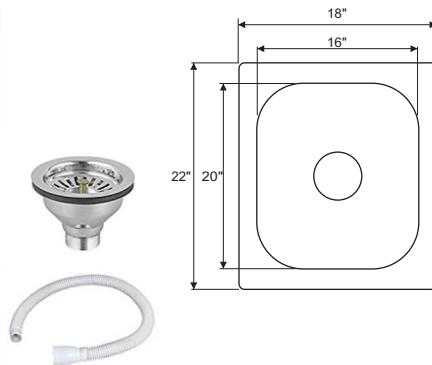

CR-SB02G \ **18"x18"x7"**

BOWL SIZE: 16" (L) x 16" (W) x 7" (D)
 GRADE : 304 G.
 THICKNESS : 1 MM
 FINISH : GLOSSY
 AVAILABLE 1 : ROUND COUPLING
 2 : PVC WASTE PIPE

CR-SB03G \ **18"x16"x8"**

BOWL SIZE: 16" (L) x 14" (W) x 7" (D)
 GRADE : 304 G.
 THICKNESS : 1 MM
 FINISH : GLOSSY
 AVAILABLE 1 : ROUND COUPLING
 2 : PVC WASTE PIPE

CROCODILE
KITCHEN SINK
SUS304

Signature
Collection

SINGLE BOWL

CR-SB04G \ **20"x17"x8"**

BOWL SIZE: 17" (L) x 15" (W) x 8" (D)
 GRADE : 304 G.
 THICKNESS : 1 MM
 FINISH : GLOSSY
 AVAILABLE 1 : ROUND COUPLING
 2 : PVC WASTE PIPE

 Hairline Silver

CR-SB05G \ **21"x18"x8"**

BOWL SIZE: 17" (L) x 15" (W) x 8" (D)
 GRADE : 304 G.
 THICKNESS : 1 MM
 FINISH : GLOSSY
 AVAILABLE 1 : ROUND COUPLING
 2 : PVC WASTE PIPE

 Hairline Silver

CR-SB06G \ **22"x18"x8"**

BOWL SIZE: 20" (L) x 16" (W) x 8 1/2" (D)
 GRADE : 304 G.
 THICKNESS : 1 MM
 FINISH : GLOSSY
 AVAILABLE 1 : ROUND COUPLING
 2 : PVC WASTE PIPE

 Hairline Silver

CR-SB07G / **24"x18"x8"/9"/10"**

BOWL SIZE: 20" (L) x 16" (W) x 8"/9"/10" (D)
 GRADE : 304 G.
 THICKNESS : 1 MM
 FINISH : GLOSSY
 AVAILABLE 1 : ROUND COUPLING
 2 : PVC WASTE PIPE