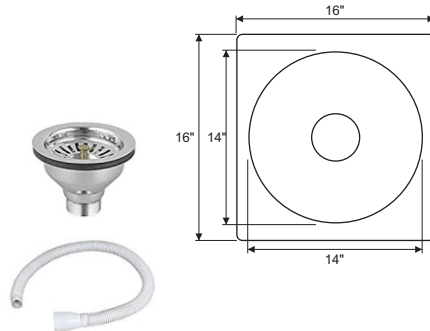

 Hairline Silver

CR-DB23 \ 45"x20"x10"

WITH CENTRE DUSTBIN

- LEFT BOWL SIZE: 17.75" (L) x 14.5" (W) x 10" (D)
- RIGHT BOWL SIZE: 15.75" (L) x 14.75" (W) x 10" (D)
- GRADE : 304 G.
- COLLAR THICKNESS : 2MM
- BOWL THICKNESS : 1 MM
- FINISH : SATIN MATT
- AVAILABLE : 1 : SQUARE COUPLING
- 2 : PVC DOUBLE BOWL CONNECTOR
- 3 : FRUIT BASKET
- 4 : KNIFE SHELF WITH PVC BOX
- 5 : DUSTBIN & COVER LID

 Hairline Silver

CROCODILE

— | KITCHEN SINK | —

SUS304

Signature
Collection

CR-SB01G \ **16"x16"x7"**

BOWL SIZE: 14" (L) x 14" (W) x 7" (D)
 GRADE : 304 G.
 THICKNESS : 1 MM
 FINISH : GLOSSY
 AVAILABLE 1 : ROUND COUPLING
 2 : PVC WASTE PIPE

CR-SB02G \ **18"x18"x7"**

BOWL SIZE: 16" (L) x 16" (W) x 7" (D)
 GRADE : 304 G.
 THICKNESS : 1 MM
 FINISH : GLOSSY
 AVAILABLE 1 : ROUND COUPLING
 2 : PVC WASTE PIPE

CR-SB03G \ **18"x16"x8"**

BOWL SIZE: 16" (L) x 14" (W) x 7" (D)
 GRADE : 304 G.
 THICKNESS : 1 MM
 FINISH : GLOSSY
 AVAILABLE 1 : ROUND COUPLING
 2 : PVC WASTE PIPE