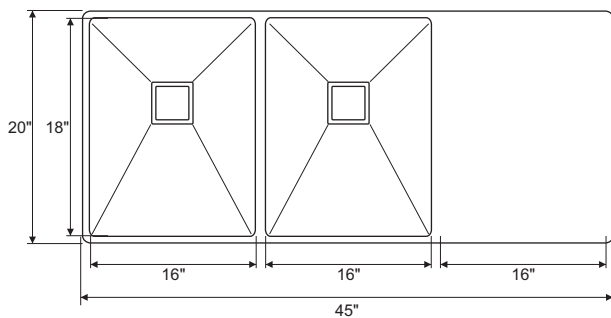

 Hairline Silver

CR-DB19G / **45"x20"x10"**

BOWL SIZE : 21" (L) x 18" (W) x 10" (D)
 GRADE : 304 G.
 COLLAR THICKNESS : 2MM
 BOWL THICKNESS : 1 MM
 FINISH : GOLD MATT
 AVAILABLE : 1 : SQUARE COUPLING
 2 : PVC DOUBLE BOWL CONNECTOR
 3 : FRUIT BASKET

 Hairline Gold

CR-DB19B / **45"x20"x10"**

SIZE : 21" (L) x 18" (W) x 10" (D)
 GRADE : 304 G.
 COLLAR THICKNESS : 2MM
 BOWL THICKNESS : 1 MM
 FINISH : BLACK MATT
 AVAILABLE : 1 : SQUARE COUPLING
 2 : PVC DOUBLE BOWL CONNECTOR
 3 : FRUIT BASKET

 Hairline Black

CR-DB20 / **45"x20"x10"**

WITH TAP HOLE

BIG BOWL SIZE: 20" (L) x 18" (W) x 10" (D)
 SMALL BOWL SIZE: 18" (L) x 16" (W) x 10" (D)
 GRADE : 304 G.
 COLLAR THICKNESS : 2MM
 BOWL THICKNESS : 1 MM
 FINISH : SATIN MATT
 AVAILABLE 1 : SQUARE COUPLING
 2 : PVC DOUBLE BOWL

 Hairline Silver

CR-DB21 / **45"x20"x10"**

WITH DRAIN BOARD

BOWL SIZE : 18" (L) x 16" (W) x 10" (D) EACH
 GRADE : 304 G.
 COLLAR THICKNESS : 2MM
 BOWL THICKNESS : 1 MM
 FINISH : SATIN MATT
 AVAILABLE 1 : SQUARE COUPLING
 2 : PVC DOUBLE BOWL CONNECTOR
 3 : FRUIT BASKET