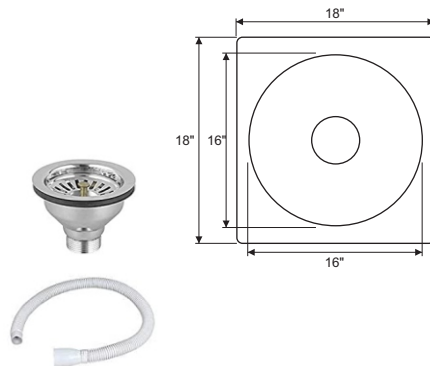

 Hairline Silver

CR-DB23 \ 45"x20"x10"

WITH CENTRE DUSTBIN

- LEFT BOWL SIZE: 17.75" (L) x 14.5" (W) x 10" (D)
- RIGHT BOWL SIZE: 15.75" (L) x 14.75" (W) x 10" (D)
- GRADE : 304 G.
- COLLAR THICKNESS : 2MM
- BOWL THICKNESS : 1 MM
- FINISH : SATIN MATT
- AVAILABLE : 1 : SQUARE COUPLING
- 2 : PVC DOUBLE BOWL CONNECTOR
- 3 : FRUIT BASKET
- 4 : KNIFE SHELF WITH PVC BOX
- 5 : DUSTBIN & COVER LID

 Hairline Silver

CROCODILE

— | KITCHEN SINK | —

SUS304

Signature
Collection

CR-SB01G \ **16"x16"x7"**

BOWL SIZE: 14" (L) x 14" (W) x 7" (D)
 GRADE : 304 G.
 THICKNESS : 1 MM
 FINISH : GLOSSY
 AVAILABLE 1 : ROUND COUPLING
 2 : PVC WASTE PIPE

CR-SB02G \ **18"x18"x7"**

BOWL SIZE: 16" (L) x 16" (W) x 7" (D)
 GRADE : 304 G.
 THICKNESS : 1 MM
 FINISH : GLOSSY
 AVAILABLE 1 : ROUND COUPLING
 2 : PVC WASTE PIPE

CR-SB03G \ **18"x16"x8"**

BOWL SIZE: 16" (L) x 14" (W) x 7" (D)
 GRADE : 304 G.
 THICKNESS : 1 MM
 FINISH : GLOSSY
 AVAILABLE 1 : ROUND COUPLING
 2 : PVC WASTE PIPE