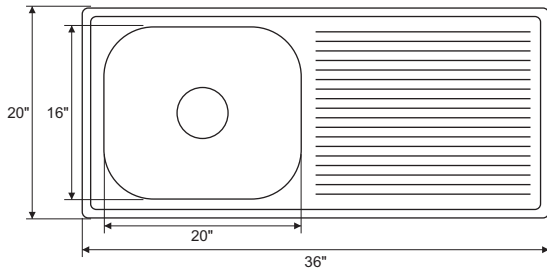

BOWL SIZE: 20" (L) x 16" (W) x 8 1/2" (D)
 GRADE : 304 G.
 THICKNESS : 1 MM
 FINISH : GLOSSY
 AVAILABLE 1 : ROUND COUPLING
 2 : PVC WASTE PIPE

 Hairline Silver

CR-SB07G / **24"x18"x8"/9"/10"**

BOWL SIZE: 20" (L) x 16" (W) x 8"/9"/10" (D)
 GRADE : 304 G.
 THICKNESS : 1 MM
 FINISH : GLOSSY
 AVAILABLE 1 : ROUND COUPLING
 2 : PVC WASTE PIPE

 Hairline Silver

CR-SB08G / **24"x20"x8"**

BOWL SIZE: 20" (L) x 16" (W) x 8" (D)
 GRADE : 304 G.
 THICKNESS : 1 MM
 FINISH : GLOSSY
 AVAILABLE 1 : ROUND COUPLING
 2 : PVC WASTE PIPE

 Hairline Silver

CROCODILE
KITCHEN SINK
SUS304

 Hairline Silver

CR-SB10G / **32"x20"x8"**

WITH DRAIN BOARD

BOWL SIZE: 14" (L) x 16" (W) x 8" (D)
GRADE : 304 G.
THICKNESS : 1 MM
FINISH : GLOSSY
AVAILABLE 1 : ROUND COUPLING
2 : PVC WASTE PIPE

 Hairline Silver

CR-SB11G / **36"x20"x8"**
WITH DRAIN BOARD

BOWL SIZE: 20" (L) x 16" (W) x 8" (D)
 GRADE : 304 G.
 THICKNESS : 1 MM
 FINISH : GLOSSY
 AVAILABLE 1 : ROUND COUPLING
 2 : PVC WASTE PIPE

 Hairline Silver

CR-SB12G / **37"x18"x8"**
WITH DRAIN BOARD