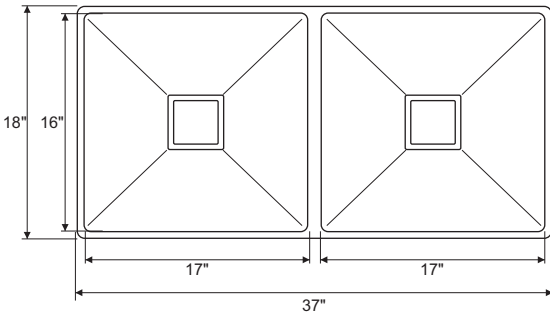

 Hairline Silver

CR-DB12 \ **45.5" x 18" x 10"**

BOWL SIZE : 45.5" x 18" x 10"
 GRADE : 304 G.
 COLLAR THICKNESS : 2MM
 BOWL THICKNESS : 1 MM
 FINISH : SATIN MATT
 AVAILABLE : 1 : SQUARE COUPLING
 2 : PVC DOUBLE BOWL CONNECTOR
 3 : FRUIT BASKET

 Hairline Silver

CR-DB13 \ **32" x 18" x 10"**

WITH TAP HOLE

BIG BOWL SIZE: 16" (L) x 15" (W) x 10" (D)
 SMALL BOWL SIZE: 14" (L) x 14" (W) x 10" (D)
 GRADE : 304 G.
 COLLAR THICKNESS : 2MM
 BOWL THICKNESS : 1 MM
 FINISH : SATIN MATT
 AVAILABLE : 1 : SQUARE COUPLING
 2 : PVC DOUBLE BOWL CONNECTOR
 3 : FRUIT BASKET

 Hairline Silver

CROCODILE
KITCHEN SINK
SUS304

International
Collection

DOUBLE BOWL

CR-DB14 / **37"x18"x10"**

BOWL SIZE : 17" (L) x 16" (W) x 10" (D)
 GRADE : 304 G.
 COLLAR THICKNESS : 2MM
 BOWL THICKNESS : 1 MM
 FINISH : SATIN MATT
 AVAILABLE : 1 : SQUARE COUPLING
 2 : PVC DOUBLE BOWL CONNECTOR
 3 : FRUIT BASKET

 Hairline Silver

CR-DB14B / **37"x18"x10"**

BIG BOWL SIZE: 17" (L) x 16" (W) x 10" (D)
 GRADE : 304 G.
 COLLAR THICKNESS : 2MM
 BOWL THICKNESS : 1 MM
 FINISH : BLACK MATT
 AVAILABLE : 1 : SQUARE COUPLING
 2 : PVC DOUBLE BOWL CONNECTOR
 3 : FRUIT BASKET