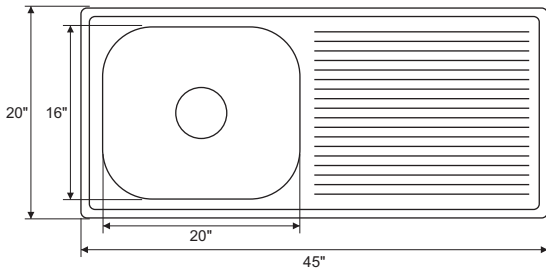

SINGLE BOWL

CR-SB13G / **37"x18.5"x8"**

WITH DRAIN BOARD

BOWL SIZE: 17" (L) x 15" (W) x 8" (D)
GRADE : 304 G.
THICKNESS : 1 MM
FINISH : GLOSSY
AVAILABLE 1 : ROUND COUPLING
2 : PVC WASTE PIPE

 Hairline Silver

CR-SB14G / **42"x20"x9"**

WITH DRAIN BOARD

BOWL SIZE: 20" (L) x 16" (W) x 9" (D)
GRADE : 304 G.
THICKNESS : 1 MM
FINISH : GLOSSY
AVAILABLE 1 : ROUND COUPLING
2 : PVC WASTE PIPE

 Hairline Silver

CR-SB15G / **45"x20"x9"**

WITH DRAIN BOARD

BOWL SIZE: 20" (L) x 16" (W) x 9" (D)
 GRADE : 304 G.
 THICKNESS : 1 MM
 FINISH : GLOSSY
 AVAILABLE 1 : ROUND COUPLING
 2 : PVC WASTE PIPE CONNECTOR

 Hairline Silver

DOUBLE BOWL

CR-DB16G / **32"x18"x8"**

BOWL SIZE: 16" (L) x 14" (W) x 8" (D)
 GRADE : 304 G.
 THICKNESS : 1 MM
 FINISH : GLOSSY
 AVAILABLE 1 : ROUND COUPLING
 2 : PVC WASTE PIPE CONNECTOR

 Hairline Silver

CR-DB17G / **32"x20"x8"**

BOWL SIZE: 14" (L) x 16" (W) x 8" (D)
 GRADE : 304 G.
 THICKNESS : 1 MM
 FINISH : GLOSSY
 AVAILABLE 1 : ROUND COUPLING
 2 : PVC WASTE PIPE CONNECTOR