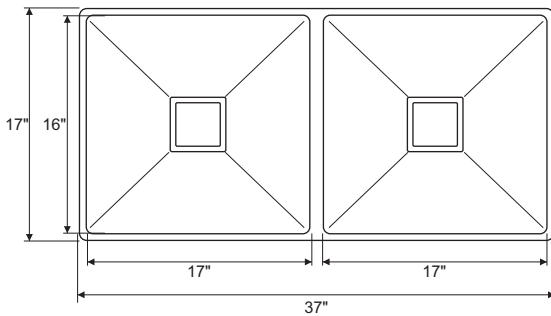

 Hairline Silver

CROCODILE
KITCHEN SINK
SUS304

International
Collection

DOUBLE BOWL

CR-DB14 / **37"x18"x10"**

BOWL SIZE : 17" (L) x 16" (W) x 10" (D)
 GRADE : 304 G.
 COLLAR THICKNESS : 2MM
 BOWL THICKNESS : 1 MM
 FINISH : SATIN MATT
 AVAILABLE : 1 : SQUARE COUPLING
 2 : PVC DOUBLE BOWL CONNECTOR
 3 : FRUIT BASKET

 Hairline Silver

CR-DB14B / **37"x18"x10"**

BIG BOWL SIZE: 17" (L) x 16" (W) x 10" (D)
 GRADE : 304 G.
 COLLAR THICKNESS : 2MM
 BOWL THICKNESS : 1 MM
 FINISH : BLACK MATT
 AVAILABLE : 1 : SQUARE COUPLING
 2 : PVC DOUBLE BOWL CONNECTOR
 3 : FRUIT BASKET

 Hairline Black

CR-DB14G \ **37"x18"x10"**

BOWL SIZE : 17" (L) x 16" (W) x 10" (D)
 GRADE : 304 G.
 COLLAR THICKNESS : 2MM
 BOWL THICKNESS : 1 MM
 FINISH : GOLD MATT
 AVAILABLE : 1 : SQUARE COUPLING
 2 : PVC DOUBLE BOWL CONNECTOR
 3 : FRUIT BASKET

 Hairline Gold

CR-DB15 \ **37"x18"x10"**

WITH TAP HOLE

BIG BOWL SIZE: 18" (L) x 16" (W) x 10" (D)
 SMALL BOWL SIZE: 16" (L) x 14" (W) x 10" (D)
 GRADE : 304 G.
 COLLAR THICKNESS : 2MM
 BOWL THICKNESS : 1 MM
 FINISH : SATIN MATT
 AVAILABLE : 1 : SQUARE COUPLING
 2 : PVC DOUBLE BOWL CONNECTOR
 3 : FRUIT BASKET